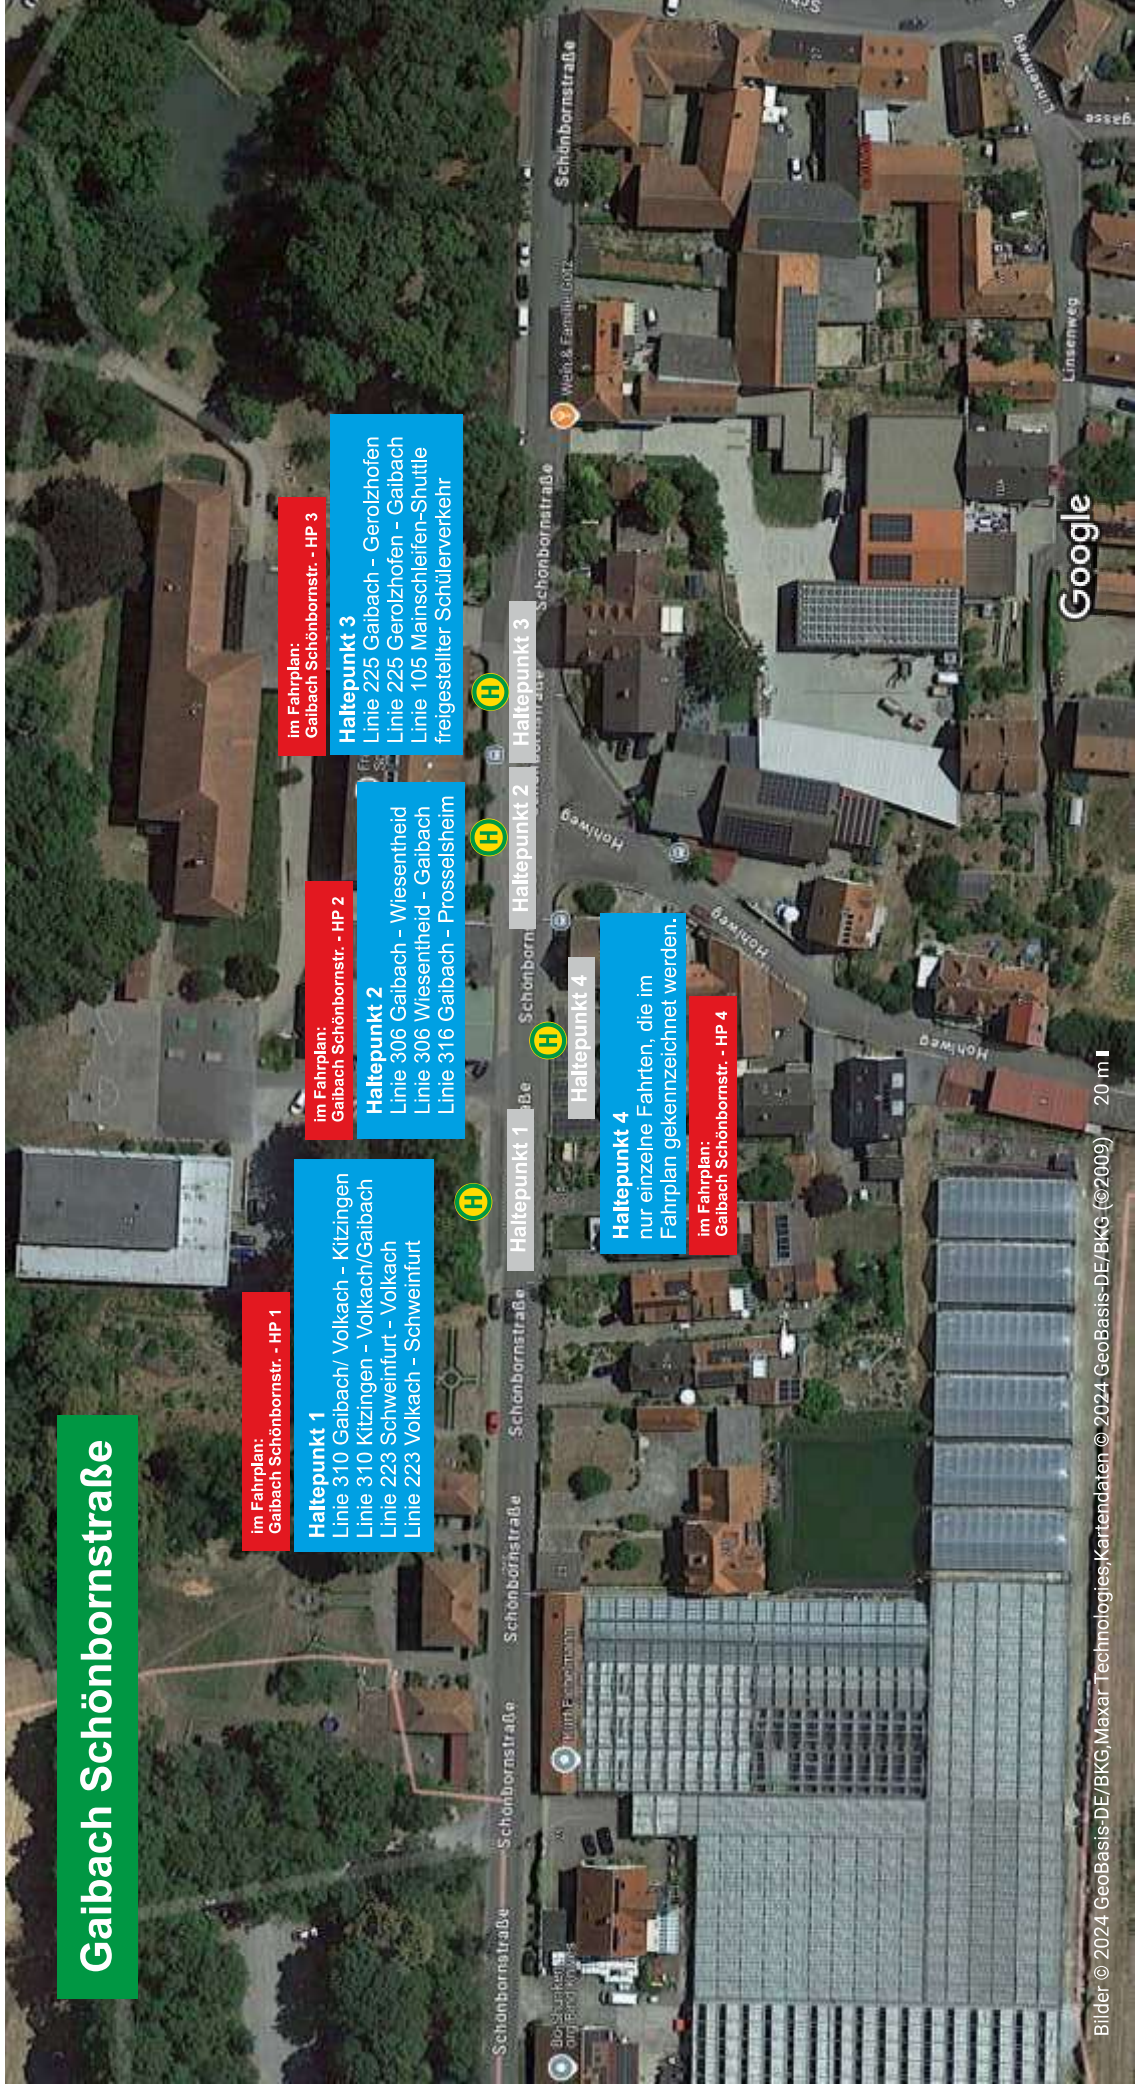

Haltepunkt 1

Haltepunkt 2

Haltepunkt 3

Haltepunkt 4

Haltepunkt 4
Haltepunkt 4
nur einzelne Fahrten, die im Fahrplan gekennzeichnet werden.

im Fahrplan:
Gaibach Schönbornstr. - HP 4

20 m

Münsterschwarzach Abtei