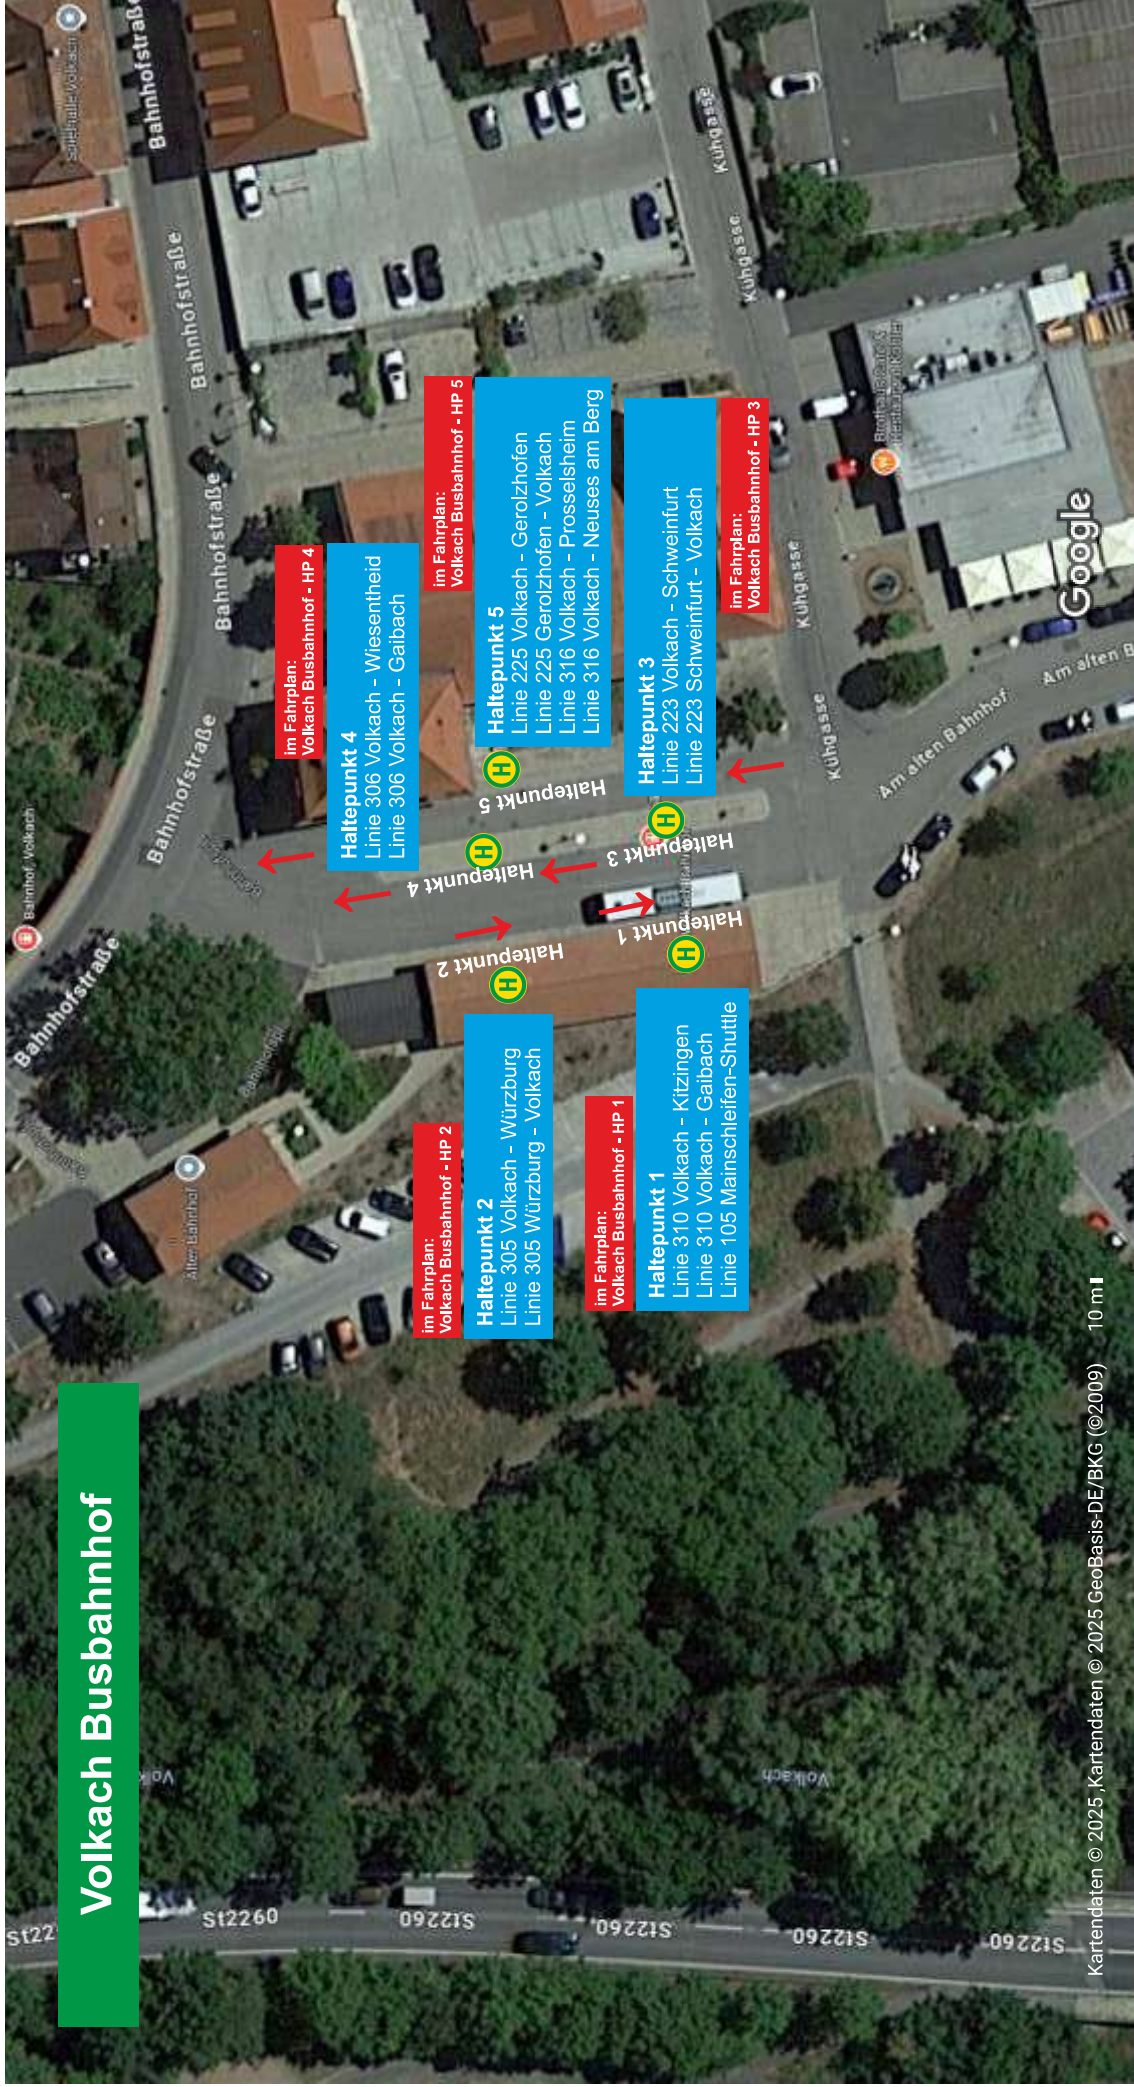

Volkach Busbahnhof